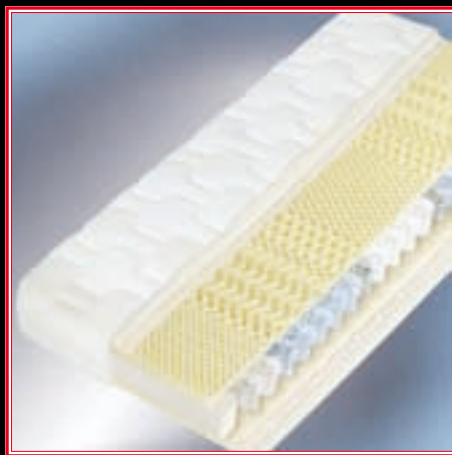

EKO Spring 25

Luxusní pěti zónová matrace s výbornou bodovou elasticitou, která je zajištěna kombinací vysoce kvalitního latexu a taštičkového jádra v pěti zónách s anti alergickým, snímatelným a prátelným potahem do 60 °C. Tato matrace umožňuje použití nejjednodušších ročtů nebo pevné podložky.

Provedení tvrdości: H2 střední tvrdość do 110 kg

Výška: 25 cm

Media

7 - zónová latexová matrace s vysokým obsahem přírodního latexu, garantováno výrobním certifikátem. Dlouhodobě vysoce ceněná zdravotní latexová matrace.

Tvrdość: H2 střední tvrdość do 100 kg, H3 vyšší tvrdość do 130 kg

Potah volitelný:

- s ovčím roumem (chemicky čistitelný)

- bavlněný pro alergiky (pratelný do 60°C)

Výška: 16 cm

Základní rozměry uvedených matrací:

80 x 190, 80 x 200, 90 x 190 a 90 x 200 cm.

Libovolný jiný rozměr k dodání na objednávku.

Váš klidný spánek